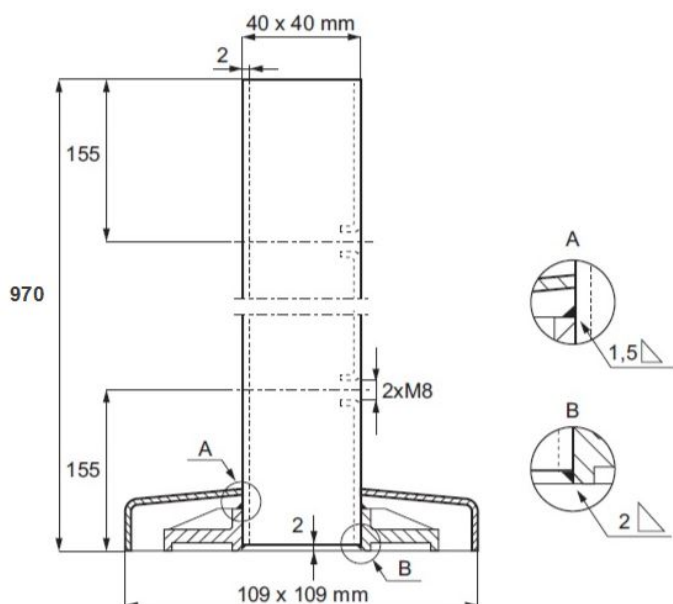

# PRODUCT SHEET

**Description:**

SQ End Baluster SS316 Brush, 40x40x2x970mm, 2 Holes One Side

**Item number:**

22.10.441-9

Units	Box	Carton	HS Code	Barcode
Pcs.	1	4	8302419000	
				5704866496599

SISO A/S  
Mileparken 11  
DK-2740 Skovlunde  
Denmark  
VAT: DK 24786013